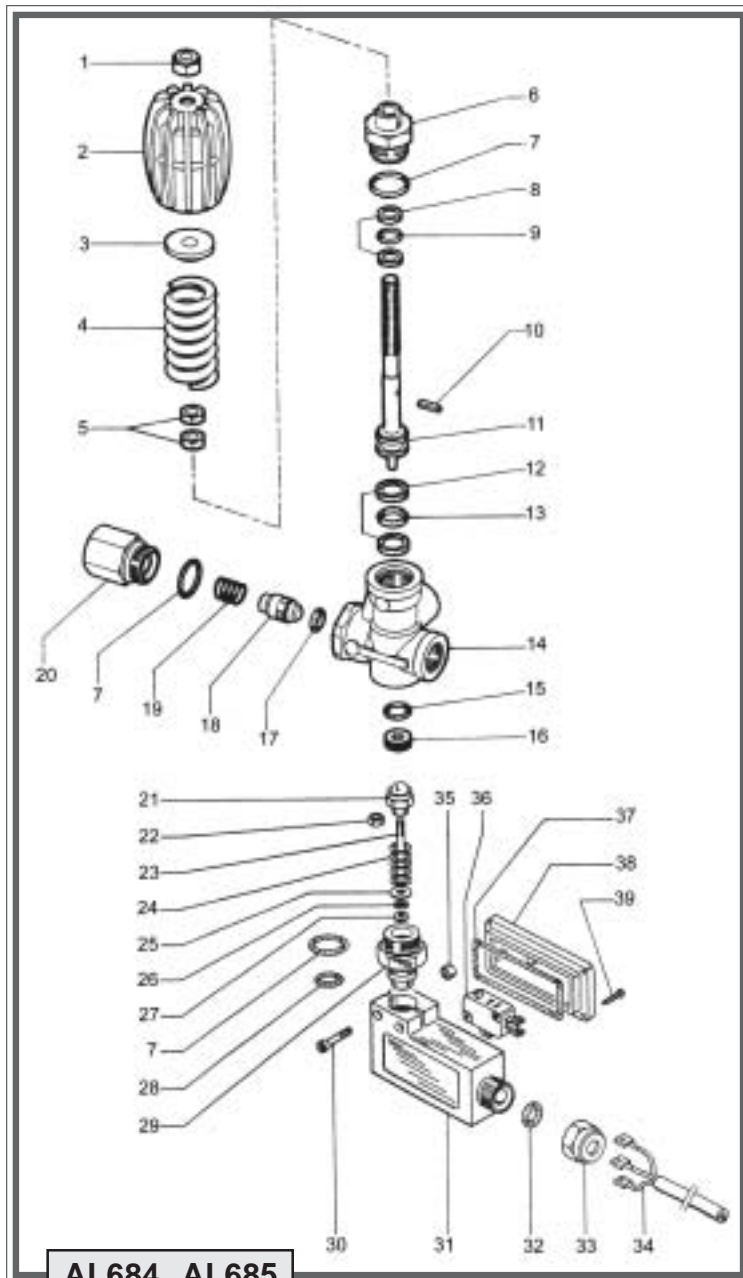

“VRL” Valve with Pressure Switch

POS	CODE	QTY	DESCRIPTION
1	005-030101	1	M8 lock nut
2	031-400304	1	Knob
3	005-150101	1	Washer
4	005-400401	1	2900 psi spring
5	005-400402	1	3650 psi spring
6	005-030200	2	M8 nut
7	005-150011	1	Stem guide union
8	005-060108	3	O-ring 2068 70SH
9	005-000102	2	Back-up ring
10	005-060106	1	O-ring 2031 70SH
11	005-160301	1	ø 3 x 12 mm spring pin
12	030-160515	1	Stem
13	030-000125	2	Back-up ring
14	102-060115	1	O-ring 3043 70SH
15	031-020085	1	3/8 FEM. GAS. body
16	001-060129	1	O-ring 2043 90SH
17	001-160200	1	ø 7 seat
18	005-060109	1	O-ring 6312 90SH
19	005-120000	1	Shutter
20	005-100002	1	Shutter spring
21	005-150010	1	3/8 FEM. GAS check connector
22	005-150087	1	3/8 FEM. NPT check connector
23	005-650409	1	Frame with ball
24	108-030208	1	Brass M4 nut
25	108-130007	1	M4 nut
26	005-100003	1	Spring
27	108-150111	1	ø 4 x 10 x 1,5 washer
28	002-060103	1	O-ring AD 36 70SH
29	001-000100	1	Back-up ring
30	108-060136	1	O-ring 3043 70SH
31	108-150043	1	M 20 x 1,5 nipple
32	108-190100	2	M4 x 22 screw
33	108-160128	1	Body
34	108-060144	1	O-ring 2-203 70SH
35	108-060020	1	Ring nut
36	108-020401	1	1200 mm (47") cable - 3 ways
37	004-030205	2	M4 nut
38	108-080300	1	Switch
39	108-060137	1	O-ring 2175 70SH
40	108-020104	1	Cover
41	108-190004	4	ø 2,2 x 9,5 screw
030-650214	17	Repair kit